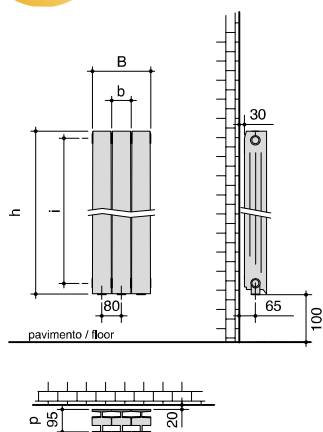

PLUS EVO is the radiator specially conceived to follow the evolution of design, with a growing focus on minimal, contemporary lines, suitable for any home decor.

MODELLO <i>model</i>	h (mm) altezza <i>height</i>	b (mm) larghezza <i>width</i>	i (mm) interasse <i>center distance</i>	p (mm) profondità <i>depth</i>	peso <i>weight</i> kg	contenuto d'acqua <i>water content</i> lt	resa termica / <i>thermal output w</i>		
							Δt 30°	Δt 50°	Δt 60°
350	431	80	350	95	0,99	0,22	45,1	86,4	108,9
500	581	80	500	95	1,31	0,32	59,8	115,4	145,9
600	681	80	600	95	1,47	0,36	66,2	128,2	162,3
700	781	80	700	95	1,73	0,39	74,2	143,9	182,2
800	881	80	800	95	1,95	0,43	82,5	160,9	204,1

$B = (8 \times N) + 20$ mm
 $N = (\text{max } 14) \text{ n}^\circ$ elementi batteria
 (max 14) n° elements battery

ACCESSORI / ACCESSORIES

Set Basic valvola e detentore
Basic valve and detentor set

Kit tappi, riduzioni e mensole
Caps, adaptors and brackets kit

Coppia di fianchetti con tappi di design
Pair of sides with design caps

Finitura fotografata in queste pagine / *Finish photographed on these pages:*
 Noir Sablé 200 - White 9016 Glossy

FINITURE DISPONIBILI / AVAILABLE FINISHES